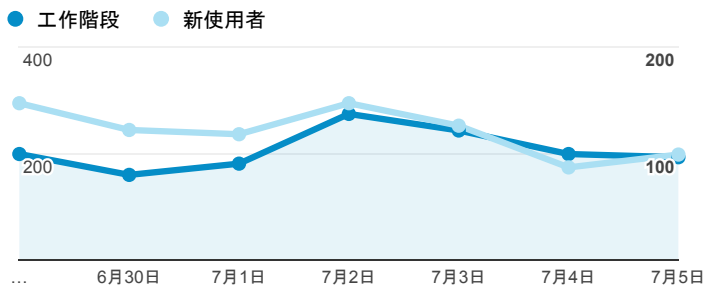

報表01_訪客

2015年6月29日 - 2015年7月5日

平均造訪停留時間和單次造訪頁數

造訪地圖

造訪和不重複訪客

造訪 (依瀏覽器分組)

造訪和新造訪

造訪和新造訪率 (依行動裝置資訊分組)