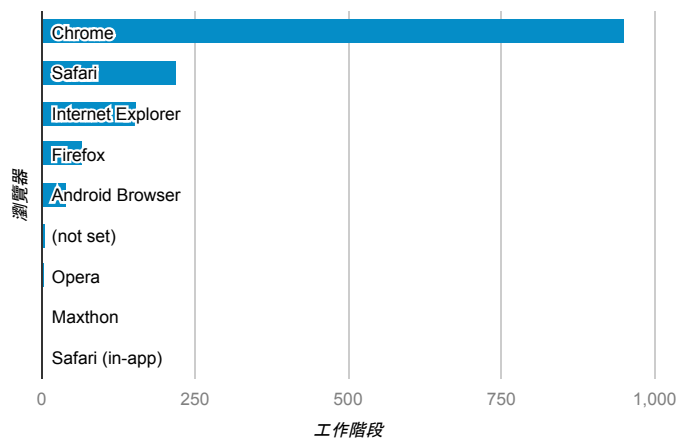

報表01_訪客

2015年6月29日 - 2015年7月5日

平均造訪停留時間和單次造訪頁數

造訪地圖

造訪和不重複訪客

造訪 (依瀏覽器分組)

造訪和新造訪

造訪和新造訪率 (依行動裝置資訊分組)