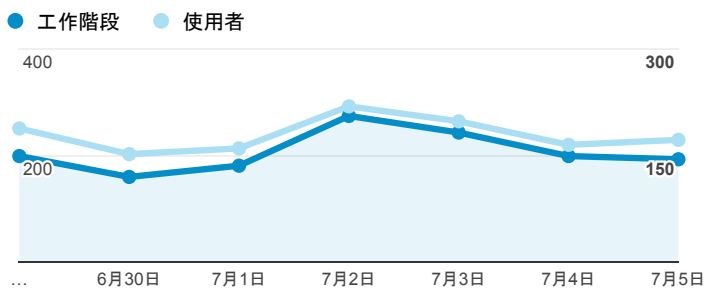

報表01_訪客

2015年6月29日 - 2015年7月5日

平均造訪停留時間和單次造訪頁數

造訪地圖

造訪和不重複訪客

造訪 (依瀏覽器分組)

造訪和新造訪

造訪和新造訪率 (依行動裝置資訊分組)