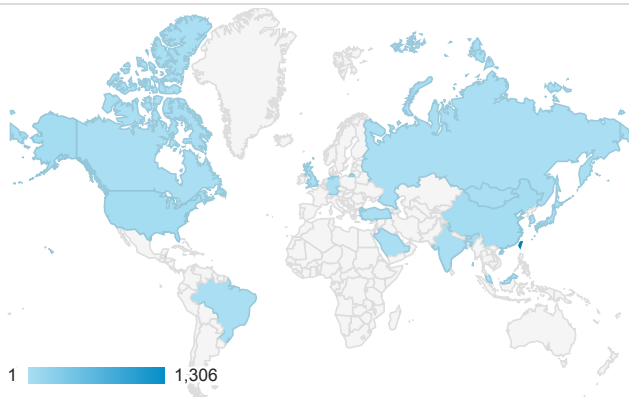

報表01_訪客

2015年6月29日 - 2015年7月5日

平均造訪停留時間和單次造訪頁數

造訪地圖

造訪和不重複訪客

造訪 (依瀏覽器分組)

造訪和新造訪

造訪和新造訪率 (依行動裝置資訊分組)