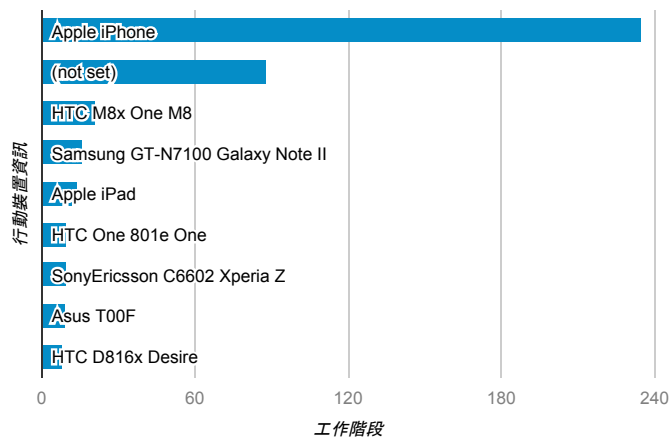

報表01_訪客

2015年6月29日 - 2015年7月5日

平均造訪停留時間和單次造訪頁數

造訪地圖

造訪和不重複訪客

造訪 (依瀏覽器分組)

造訪和新造訪

造訪和新造訪率 (依行動裝置資訊分組)