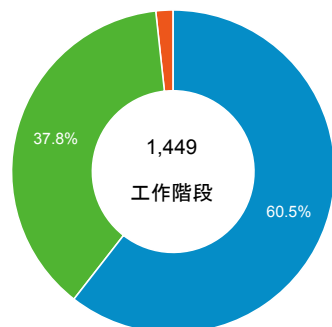

報表01_訪客

2015年6月29日 - 2015年7月5日

平均造訪停留時間和單次造訪頁數

造訪地圖

造訪和不重複訪客

造訪 (依瀏覽器分組)

造訪和新造訪

造訪和新造訪率 (依行動裝置資訊分組)

造訪 (依裝置類別分組)

■ desktop ■ mobile ■ tablet

造訪 (依語言分組)

語言	工作階段
zh-tw	1,208
en-us	128
zh-cn	97
en-gb	5
ko-kr	3
en	2
ja	2
ja-jp	2
ru	1
zh-hk	1