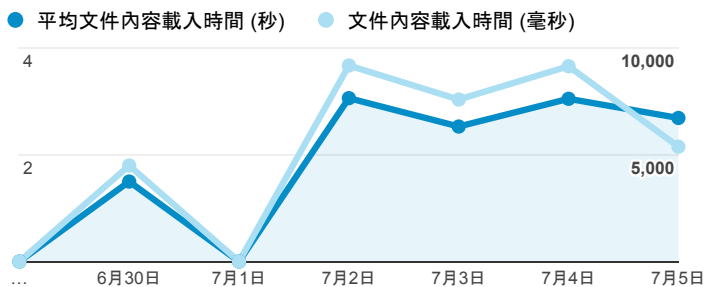

報表01_訪客

2015年6月29日 - 2015年7月5日

平均造訪停留時間和單次造訪頁數

造訪地圖

造訪和不重複訪客

造訪 (依瀏覽器分組)

造訪和新造訪

造訪和新造訪率 (依行動裝置資訊分組)

造訪 (依裝置類別分組)

■ desktop ■ mobile ■ tablet

造訪 (依語言分組)

語言	工作階段
zh-tw	1,208
en-us	128
zh-cn	97
en-gb	5
ko-kr	3
en	2
ja	2
ja-jp	2
ru	1
zh-hk	1